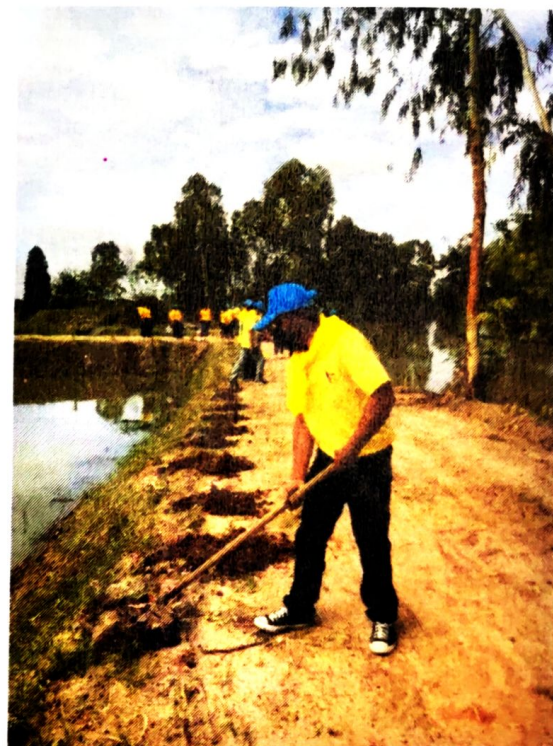

การดำเนินงานและกิจกรรมที่อาสาสมัครท้องถิ่นรักโลก (อถล.)  
โครงการปลูกต้นไม้และหญ้าแฝกในที่สาธารณะ บริเวณที่สาธารณะบ้านด่านนอก บ้านด่านเหนือ

การดำเนินงานและกิจกรรมที่อาสาสมัครท้องถิ่นรักษ์โลก (อถล.)  
โครงการปลูกหญ้าแฝกในที่สาธารณะ บริเวณฝายท่าม่วงบ้านด่านนอก ตำบลด่านนอก