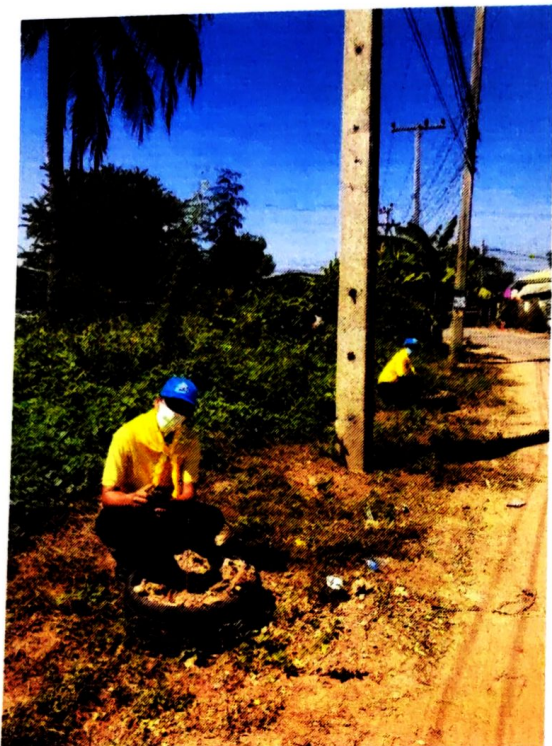

การดำเนินงานและกิจกรรมที่อาสาสมัครท้องถิ่นรักโลก (อถล.)  
โครงการปลูกต้นไม้และหญ้าแฝกในที่สาธารณะ บริเวณที่สาธารณะบ้านด่านนอก บ้านด่านเหนือ

การดำเนินงานและกิจกรรมที่อาสาสมัครท้องถิ่นรักษ์โลก (อถล.)  
โครงการปลูกหญ้าแฝกในที่สาธารณะ บริเวณฝายท่าม่วงบ้านด่านนอก ตำบลด่านนอก